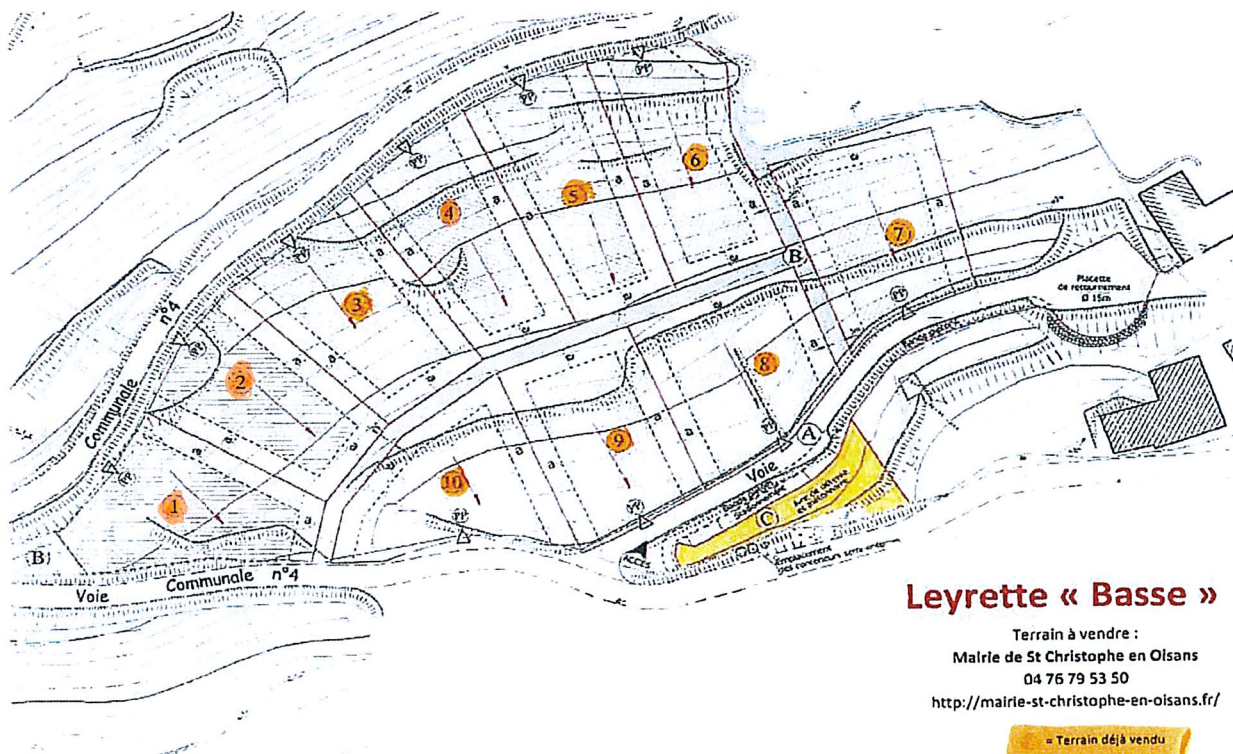

Leyrette « Haute »

Terrain à vendre :
 Mairie de St Christophe en Oisans
 04 76 79 53 50
<http://mairie-st-christophe-en-oisans.fr/>

= Terrain déjà vendu

Leyrette « Basse »

Terrain à vendre :
 Mairie de St Christophe en Oisans
 04 76 79 53 50
<http://mairie-st-christophe-en-oisans.fr/>

= Terrain déjà vendu

Note - le fond de plan topographique et parcellaire a été réalisé par le Cabinet C. ROUVIDANT, Géomètre-Expert à ARRAN DE LAVAL